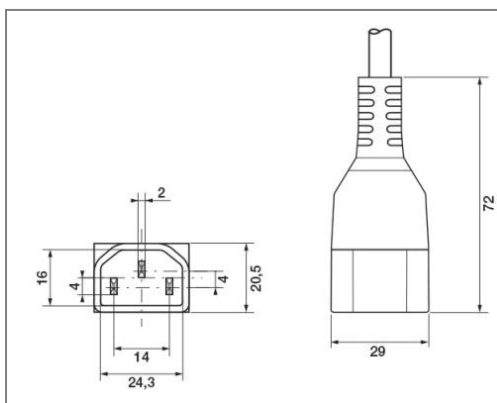

CONNETTORE MASCHIO 2P+T

/ IEC CONNECTOR 3P

CONNETTORE MASCHIO 2P+T Contact connector 2 pole+Earth

Connettore maschio, collegato in modo indissolubile al cavo.
Male connector moulded on cables.

CONNETTORE MASCHIO		
CONNETTORE	CONNECTOR	
DRITTA	STRAIGHT	
2 POLI+TERRA	2 POLE+EARTH	
10A	10A	
250V	250V	
CONDIZIONI FREDDI	COLD CONDITION	
H05VV-F 3x0,75	-	-
H05VV-F 3x1,00	-	-
H05VV-F 3x1,50	-	-