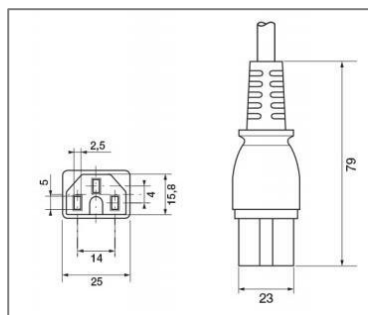

CONNETTORE FEMM. 2P+T

/ CONNECTOR FEMALE IEC 3P

CONNETTORE FEMMINA 2P+T IEC female connector 3P

Connettore femmina tripolare, collegato in modo indissolubile al cavo.
Three-pole female connector moulded on cables.

CONNETTORE TRIPOLARE FEMMINA		
	CONNETTORE	CONNECTOR
	DRITTA	STRAIGHT
	2 POLI+TERRA	2 POLE+EARTH
	10A	10A
	250V	250V
	CONDIZIONI CALDE	HOT CONDITION
H05VV-F 3X0,75	-	-
H05VV-F 3X1,00	-	-
H05VV-F 3X1,50		